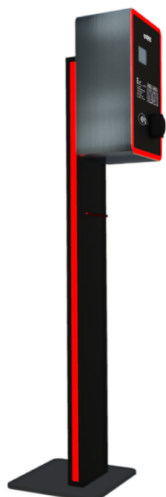

**СТОЙКА С ПОДСВЕТКОЙ
В ФОРМАТЕ (RGB) ДЛЯ
СТАНЦИИ
ЭЛЕКТРОЗАРЯДНОЙ
«ФОРА» ЭЭС-АС-3**

Артикул: ВИАМ.565312.003-12
[Посмотреть на сайте](#)

Производитель   Фора
Гарантия   1 год
Цена: 67 000 RUB