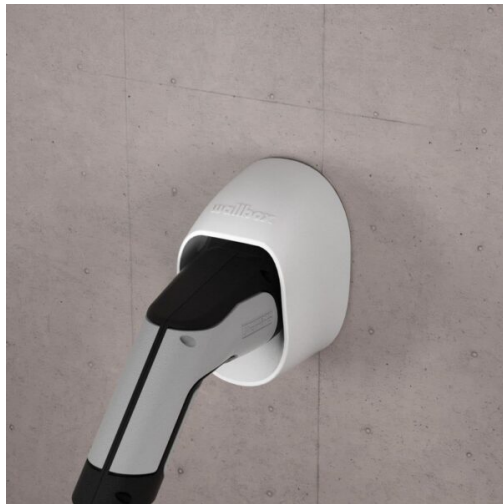

Цена: Цена по запросу

**КАБЕЛЬ ЗАРЯДНЫЙ
EVLINK 32A 1-PHASE
TYPE 2-TYPE 1 7M**

Артикул: АКК-9777
[Посмотреть на сайте](#)

Производитель Schneider Electric
Цена: 63 700 RUB

**ДЕРЖАТЕЛЬ РАЗЪЕМА
ДЛЯ ЭЛЕКТРИЧЕСКОЙ
ЗАРЯДНОЙ СТАНЦИИ
WALLBOX/ БЕЛЫЙ**