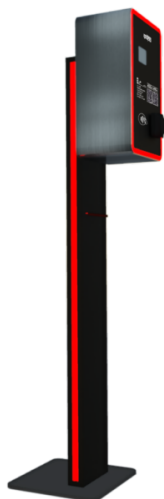

СТОЙКА С ПОДСВЕТКОЙ В ФОРМАТЕ (RGB) ДЛЯ СТАНЦИИ ЭЛЕКТРОЗАРЯДНОЙ «ФОРА» ЭЗС-АС-3

Артикул: ВИАМ.565312.003-12
[Посмотреть на сайте](#)

Производитель Фора
Гарантия 1 год

Цена: 67 000 RUB